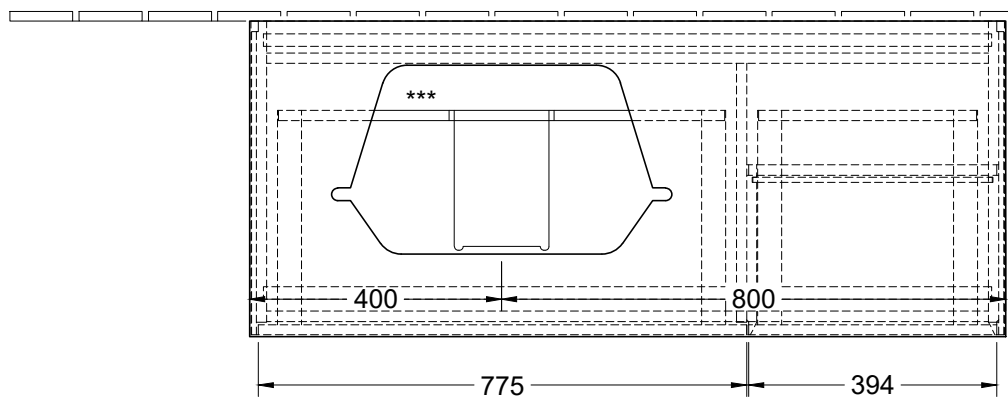

 220 - 240 V

*** Ausschnitt lt. Zeichnung
BA-AWTMHLB

Finion G40ZYXX		 Villeroy & Boch 1748
V01 / 06.12.2016	1:12	